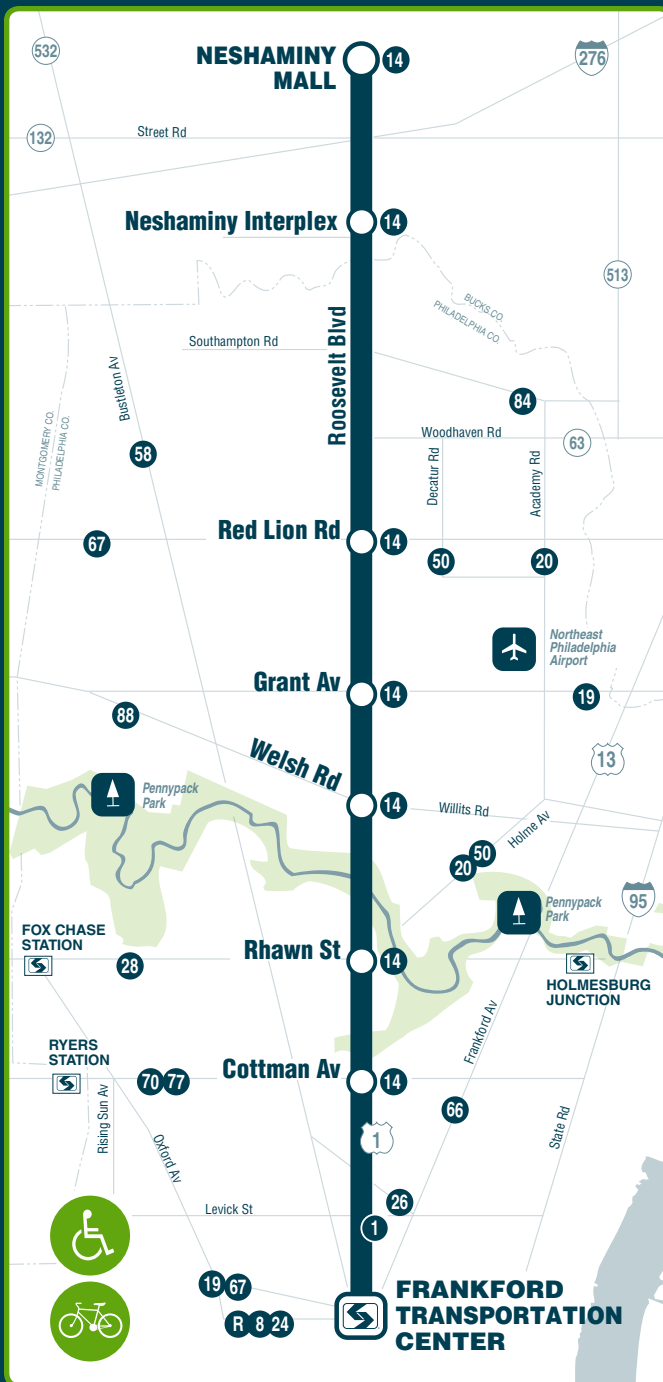

Boulevard Direct es una mejora de la actual Ruta 14, la cual seguirá operando a lo largo del Boulevard Roosevelt. **SEPTA** ofrecerá un transbordo gratuito en todas las paradas designadas como Estaciones de Boulevard Direct (excepto el Centro de Transporte de Frankford) haciendo transbordo en la misma dirección a/desde la Ruta 14. Por favor pida al conductor un recibo cuando pague su tarifa y preséntelo cuando se monte en su autobús de conexión de la Ruta 14 o Boulevard Direct. Los pasajeros que viajen al centro comercial de Oxford Valley pueden tomar el autobús Boulevard Direct hasta el centro comercial Neshaminy y usar el transbordo gratuito para conectar con la Ruta 14. Los pagos de transbordos regulares son requeridos en las conexiones a otras rutas.

Todas las tarifas habituales de **SEPTA** son aceptadas en el servicio **Boulevard Direct** - Tarjetas **SEPTA Key** (con pases mensuales, semanales, de un día o Cartera de Viaje), pases de banda magnética, efectivo y fichas token.

El programa **Direct Bus/Boulevard Direct** ha sido desarrollado en colaboración entre **SEPTA** y la Oficina de Sistemas de Transporte e Infraestructura (OTIS) de la ciudad de Filadelfia para la mejora del transporte público en Filadelfia.

PARA MÁS INFORMACIÓN:

www.septa.org/directbus

Servicio al cliente en español: 215-580-7800

BOULEVARD DIRECT