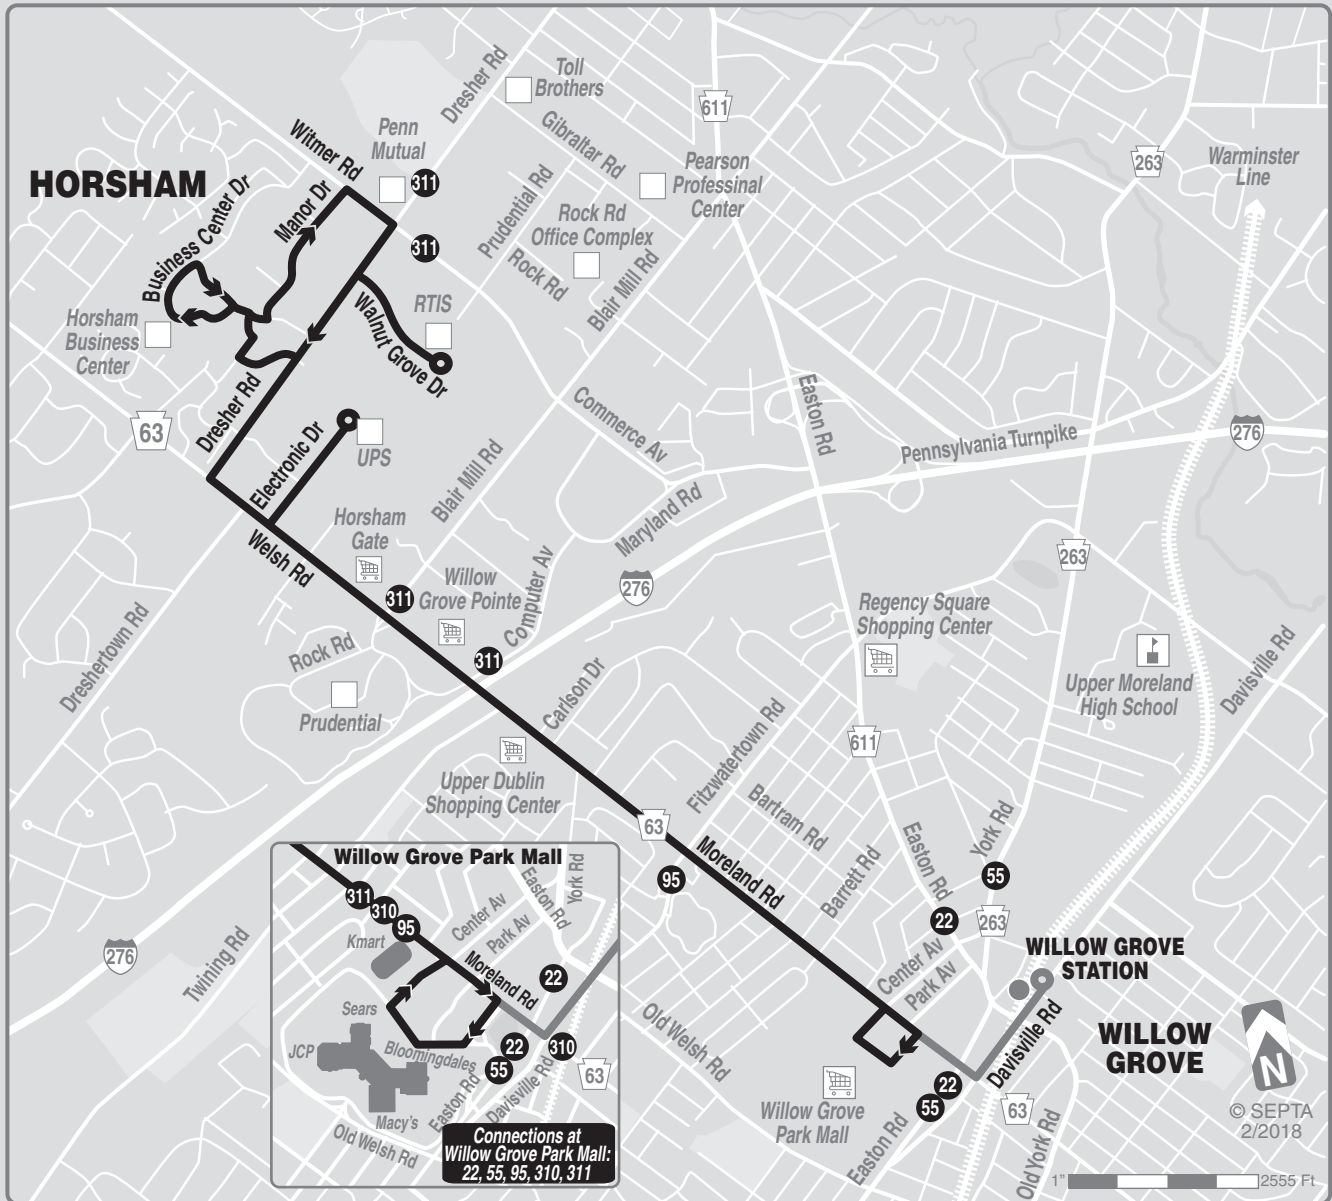

HORSHAM

WILLOW GROVE STATION

WILLOW GROVE

Willow Grove Park Mall

311, 310, 95, 22, 310, 55, 22, 310, 63

Kmart, Sears, JCP, Bloomingdales, Macy's

Center Av, Park Av, Moreland Rd, Easton Rd, Davisville Rd, Old Welsh Rd

Connections at Willow Grove Park Mall:
22, 55, 95, 310, 311

© SEPTA
2/2018

1" = 2555 FT

MONDAYS THROUGH FRIDAYS								
Willow Grove Station	Willow Grove Park Mall	UPS	Horsham Business Center	Walnut Grove Dr	Welsh Rd & Computer Rd	Willow Grove Park Mall	Moreland Rd & Park Av	Willow Grove Station
AM SERVICE								
--	5:45	5:51	5:55	5:59	6:03	6:07	--	--
--	6:15	6:21	6:25	6:29	6:33	6:37	--	--
--	6:35	6:41	6:45	6:50	6:55	7:00	--	--
--	7:00	7:07	7:12	7:17	7:22	7:27	--	--
--	7:15	7:22	7:26	7:30	7:34	--	7:39	7:45
--	7:45	7:53	7:58	8:03	8:08	8:14	--	--
8:00	8:06	8:16	8:21	8:26	8:32	8:39	--	--
--	8:30	8:38	8:44	8:49	8:54	8:59	--	--
--	8:50	8:58	9:04	9:09	9:14	9:19	--	--
--	9:10	9:18	9:24	9:29	9:34	9:39	--	--
--	9:41	9:49	9:53	9:58	10:02	10:07	--	--
--	10:00	10:08	10:12	10:17	10:21	10:26	--	--
--	10:41	10:49	10:53	10:58	11:02	11:07	--	--
--	11:17	11:25	11:29	11:34	11:38	11:43	--	--
PM SERVICE								
--	12:00	12:08	12:12	12:17	12:21	12:26	--	--
--	12:20	12:28	12:32	12:37	12:41	12:46	--	--
--	12:40	12:48	12:52	12:57	1:01	1:06	--	--
--	1:05	1:13	1:17	1:22	1:26	1:31	--	--
--	1:55	2:03	2:07	2:12	2:16	2:21	--	--
--	2:49	2:57	3:01	3:06	3:10	3:15	--	--
--	3:26	3:34	3:38	3:43	3:47	3:52	--	--
--	3:55	4:03	4:07	4:12	4:18	4:24	--	--
--	4:27	4:35	4:39	4:44	4:50	4:56	--	--
--	4:41	4:49	4:53	4:58	5:02	--	5:08	5:14
--	5:15	5:23	5:27	5:32	5:38	5:44	--	--
5:27	5:33	5:41	5:45	5:49	5:54	6:00	--	--
--	5:52	6:00	6:04	6:09	6:15	6:21	--	--
--	6:20	6:28	6:32	6:37	6:43	6:49	--	--
--	7:00	7:08	7:12	7:17	7:23	7:29	--	--
--	7:55	8:02	8:06	8:10	8:14	8:20	--	--
--	8:50	8:57	9:01	9:05	9:09	9:15	--	--
--	9:44	9:51	9:55	9:59	10:03	10:09	--	--
--	10:37	10:44	--	--	--	10:52	--	--